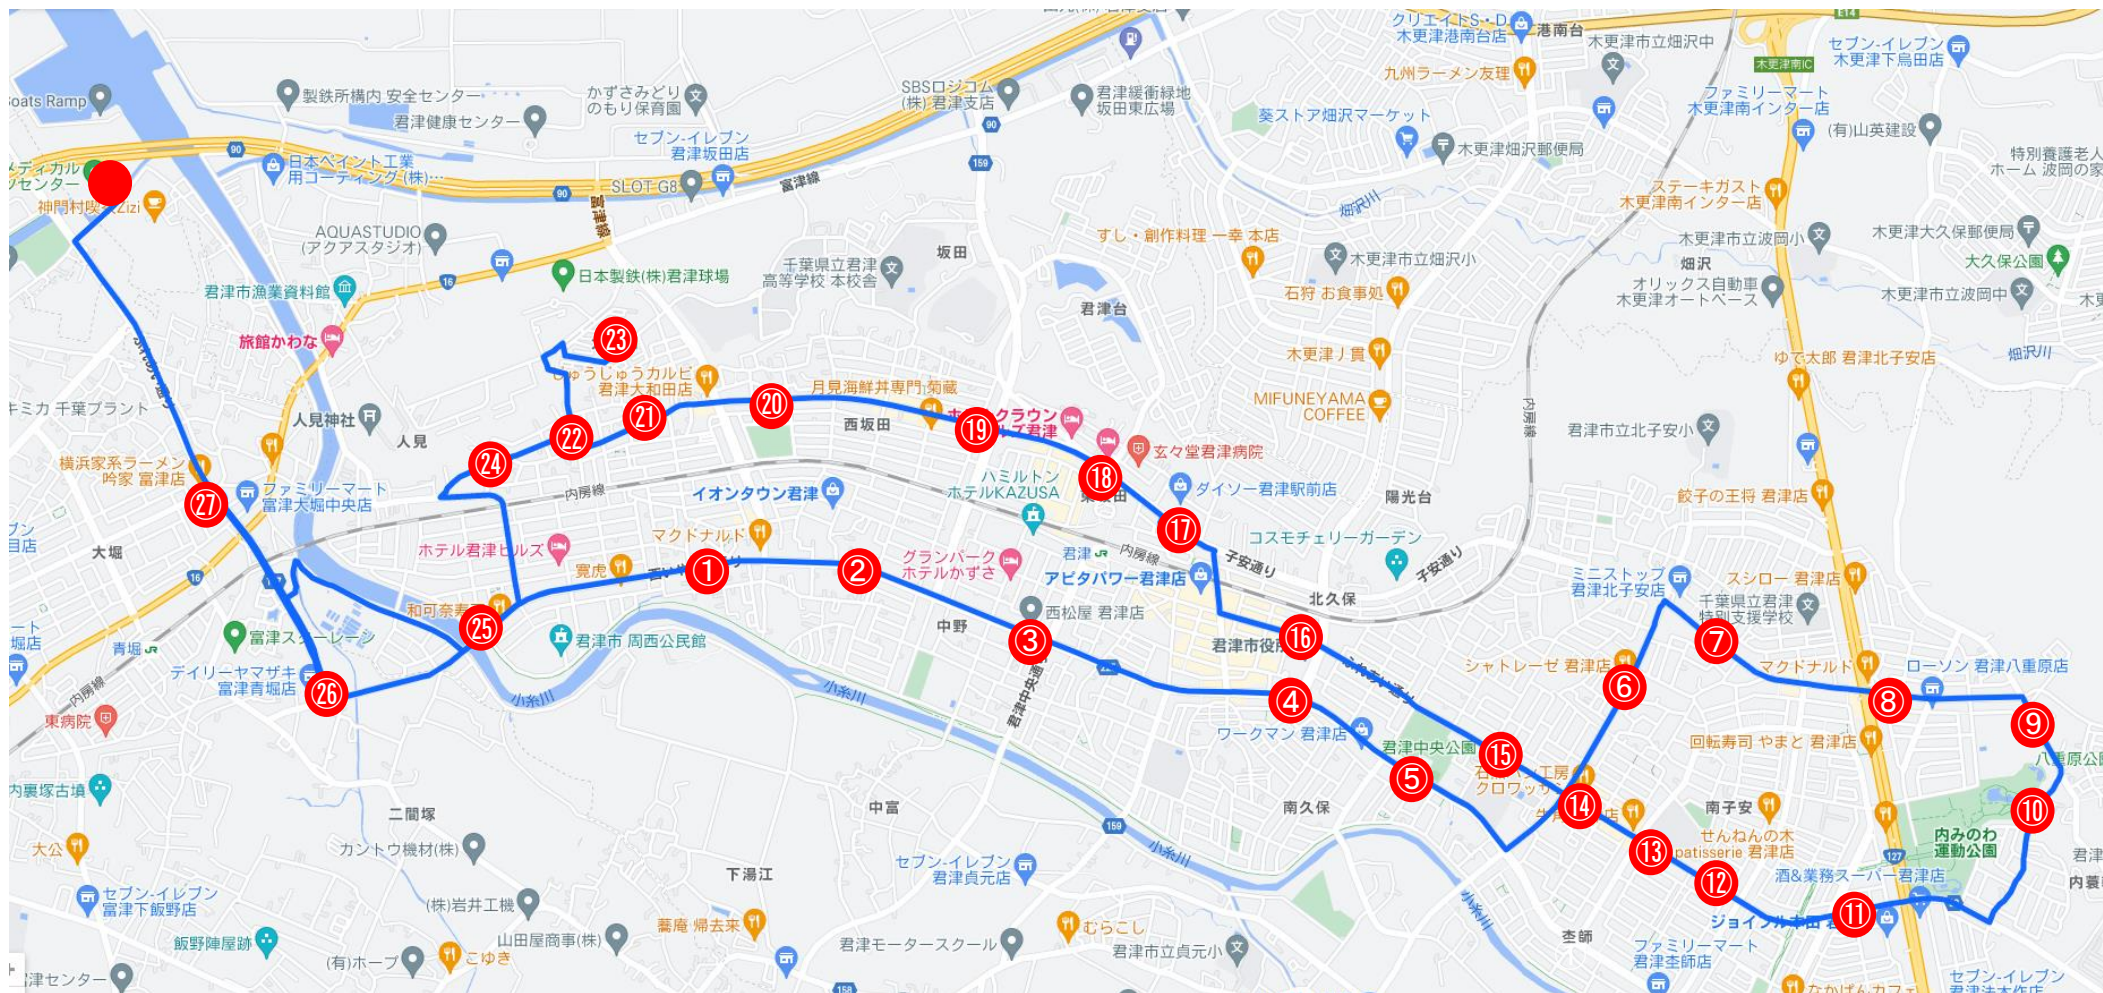

# 君津市内循環運行(無料送迎バス)

日曜／祝日

## 日曜祝日 君津市内循環運行 (無料送迎バス) ①②③交代

停留所		1便		2便		3便	
NO	名称	迎え↓	送り↑	迎え↓	送り↑	迎え↑	送り↑
	君津メディカルスポーツセンター		13:46着		15:16着	13:46着	16:46着
1	富士見公園横	9:33	13:38	10:33	15:08	13:38	16:38
2	つるはドラッグ中野店前	9:33	13:38	10:33	15:08	13:38	16:38
3	西松屋横	9:34	13:37	10:34	15:07	13:37	16:37
4	いやさか通り君津市役所前	9:35	13:36	10:35	15:06	13:36	16:36
5	君津中央公園横	9:36	13:35	10:36	15:05	13:35	16:35
6	シャトレーゼ君津店前	9:40	13:31	10:40	15:01	13:31	16:31
7	明月苑前	9:41	13:30	10:41	15:00	13:30	16:30
8	千葉信用金庫八重原出張所	9:45	13:26	10:45	14:56	13:26	16:26
9	八重原公民館前	9:46	13:25	10:46	14:55	13:25	16:25
10	内箕輪運動公園駐車場向かい	9:47	13:24	10:47	14:54	13:24	16:24
11	ジョイフル本田横	9:50	13:21	10:50	14:51	13:21	16:21
12	千葉信用金庫	9:51	13:20	10:51	14:50	13:20	16:20
13	パシオス君津店横	9:51	13:20	10:51	14:50	13:20	16:20
14	伝丸君津店横	9:52	13:19	10:52	14:49	13:19	16:19
15	君津中正門前	9:53	13:18	10:53	14:48	13:18	16:18
16	君津市役所北側	9:54	13:17	10:54	14:47	13:17	16:17
17	東坂田ドコモショップ前	9:56	13:15	10:56	14:45	13:15	16:15
18	グランパーク横	9:57	13:14	10:57	14:44	13:14	16:14
19	西坂田4丁目	9:58	13:13	10:58	14:43	13:13	16:13
20	堺田公園横	9:59	13:12	10:59	14:42	13:12	16:12
21	大和田会館前	10:00	13:11	11:00	14:41	13:11	16:11
22	大和田郵便局			11:01	14:40		16:10
23	新大和田クラブ向かい			11:03	14:38		16:08
24	池田東公園横	10:02	13:09			13:09	
25	つばさサービスセンター君津前	10:04	13:07			13:07	
26	デイリーヤマザキ富津大堀店前	10:06	13:05			13:05	
27	御食事処鷹前	10:08	13:03			13:03	
	君津メディカルスポーツセンター	10:11着	13:00発	11:11着	14:30発	13:00発	16:00発

- ・乗車の際は停留所でバスに向かってお手を上げて合図してください
- ・道路事情により発車時刻が前後いたします。余裕をもってお待ちください
- ・  は  の道路反対側での乗降になります