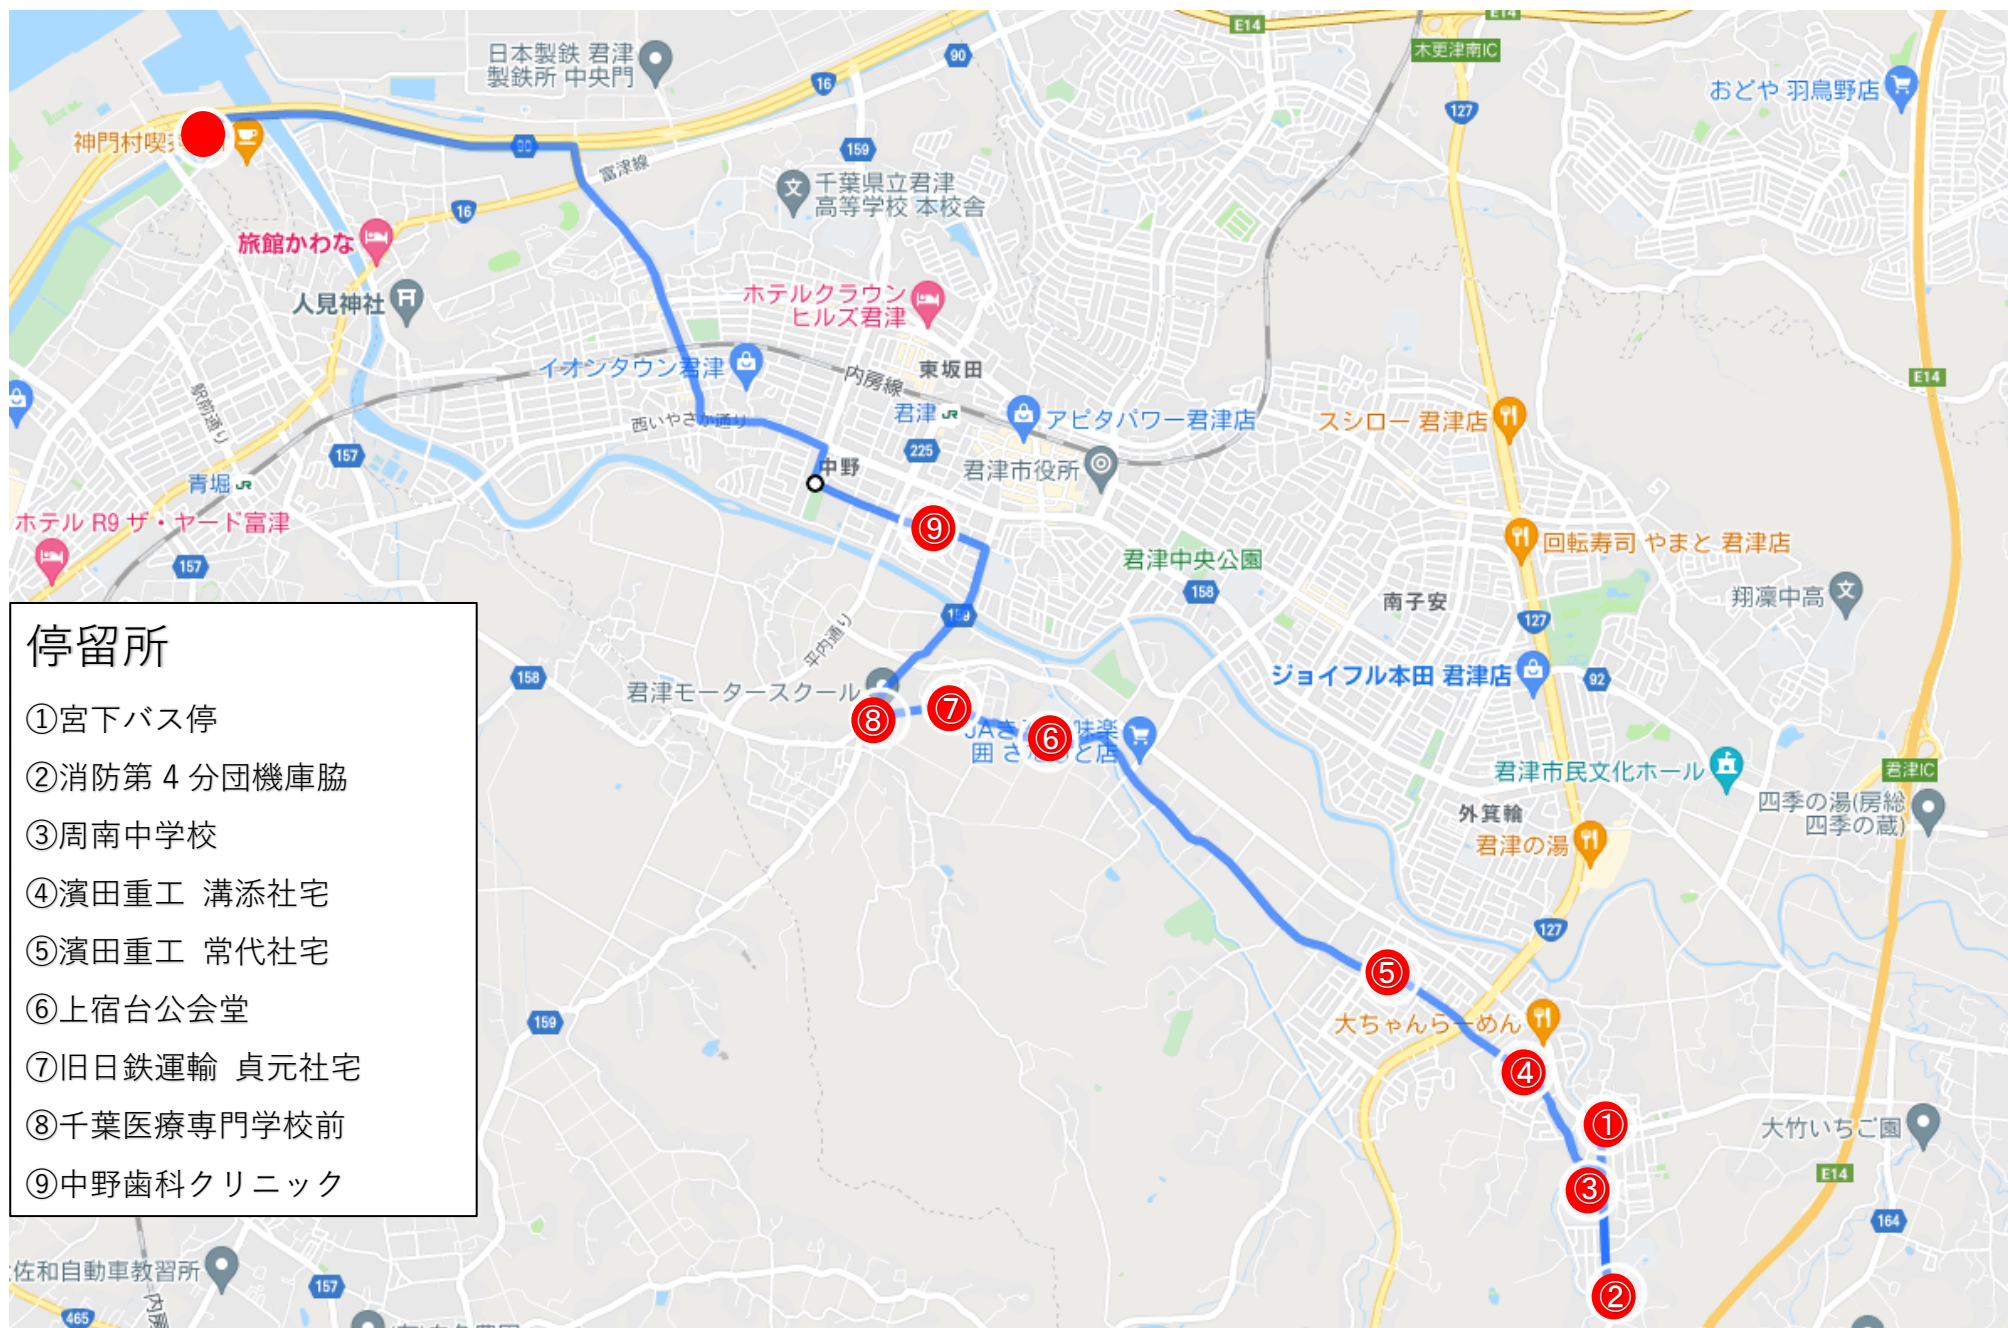

<君津市>D 路線(周南・常代・貞元方面)

水曜日 / 土曜日 (A5、C5時間帯)

<君津市>D 路線(周南・常代・郡・貞元方面)

木曜日

停留所

- ①宮下バス停
- ②消防第4分団機庫脇
- ③周南中学校
- ④濱田重工 溝添社宅
- ⑤濱田重工 常代社宅
- ⑥上宿台公会堂
- ⑦旧日鉄運輸 貞元社宅
- ⑧千葉医療専門学校前
- ⑨中野歯科クリニック

<君津市>D 路線 (周南・常代・郡・貞元方面)

土曜日 (B5時間帯)

- ### 停留所
- ①宮下バス停
 - ②消防第4分団機庫脇
 - ③周南中学校
 - ④濱田重工 溝添社宅
 - ⑤郡二丁目
 - ⑥あいあいハイム
 - ⑦塚田公園
 - ⑧郡常代公園
 - ⑨濱田重工 常代社宅
 - ⑩上宿台公会堂
 - ⑪旧日鉄運輸 貞元社宅
 - ⑫千葉医療専門学校前

君津市（D路線） 周南・常代・郡・貞元方面																
停留所「送りは迎えの道路反対側」			水曜日				木曜日				土曜日		土曜日		土曜日	
			Cコース (16:30~17:30)		Dコース (17:30~18:30)		Cコース (16:30~17:30)		Dコース (17:30~18:30)		Aコース (14:30~15:30)		Bコース (15:30~16:30)		Cコース (16:30~17:30)	
No.	コード	停留所名	迎え↓	送り↑	迎え↓	送り↑	迎え↓	送り↑	迎え↓	送り↑	迎え↓	送り↑	迎え↓	送り↑	迎え↓	送り↑
1	D00	宮下バス停	↓	↓	↓	↓	15:29	18:26	16:39	19:16	↓	↓	14:31	17:43	↓	↓
2	D01	消防第4分団機庫脇	15:38	18:17	16:38	19:17	15:32	18:23	16:42	19:13	13:38	16:32	14:34	17:40	15:28	18:17
3	D02	周南中学校	15:39	18:16	16:39	19:16	15:33	18:22	16:43	19:12	13:39	16:31	14:35	17:39	15:29	18:16
4	D03	濱田重工 溝添社宅	15:41	18:14	16:41	19:14	15:35	18:20	16:45	19:10	13:41	16:29	14:37	17:37	15:31	18:14
5	D10	郡二丁目	↓	↓	↓	↓	↓	↓	↓	↓	↓	↓	14:42	17:32	↓	↓
6	D11	あいあいハイム前	↓	↓	↓	↓	↓	↓	↓	↓	↓	↓	14:42	17:32	↓	↓
7	D12	塚田公園	15:46	18:09	16:46	19:09	↓	↓	↓	↓	13:46	16:24	14:43	17:31	15:36	18:09
8	D13	郡常代公園	15:47	18:08	16:47	19:08	↓	↓	↓	↓	13:47	16:23	14:44	17:30	15:37	18:08
9	D04	濱田重工 常代社宅	15:49	18:06	16:49	19:06	15:39	18:16	16:49	19:06	13:49	16:21	14:45	17:29	15:39	18:06
10	D05	上宿台公会堂	15:52	18:03	16:52	19:03	15:41	18:14	16:51	19:04	13:52	16:18	14:47	17:27	15:42	18:03
11	D06	旧日鉄運輸 貞元社宅	15:54	18:01	16:54	19:01	15:44	18:11	16:54	19:01	13:54	16:16	14:50	17:24	15:44	18:01
12	D07	千葉医療専門学校前	15:55	18:00	16:55	19:00	15:45	18:10	16:55	19:01	13:55	16:15	14:51	17:23	15:45	18:00
13	D09	中野歯科クリニック	↓	↓	↓	↓	15:49	18:06	16:59	18:56	↓	↓	↓	↓	↓	↓
君津メディカルスポーツセンター			16:10	17:40	17:10	18:40	16:00	17:45	17:10	18:40	14:10	16:00	15:14	17:00	16:00	17:40