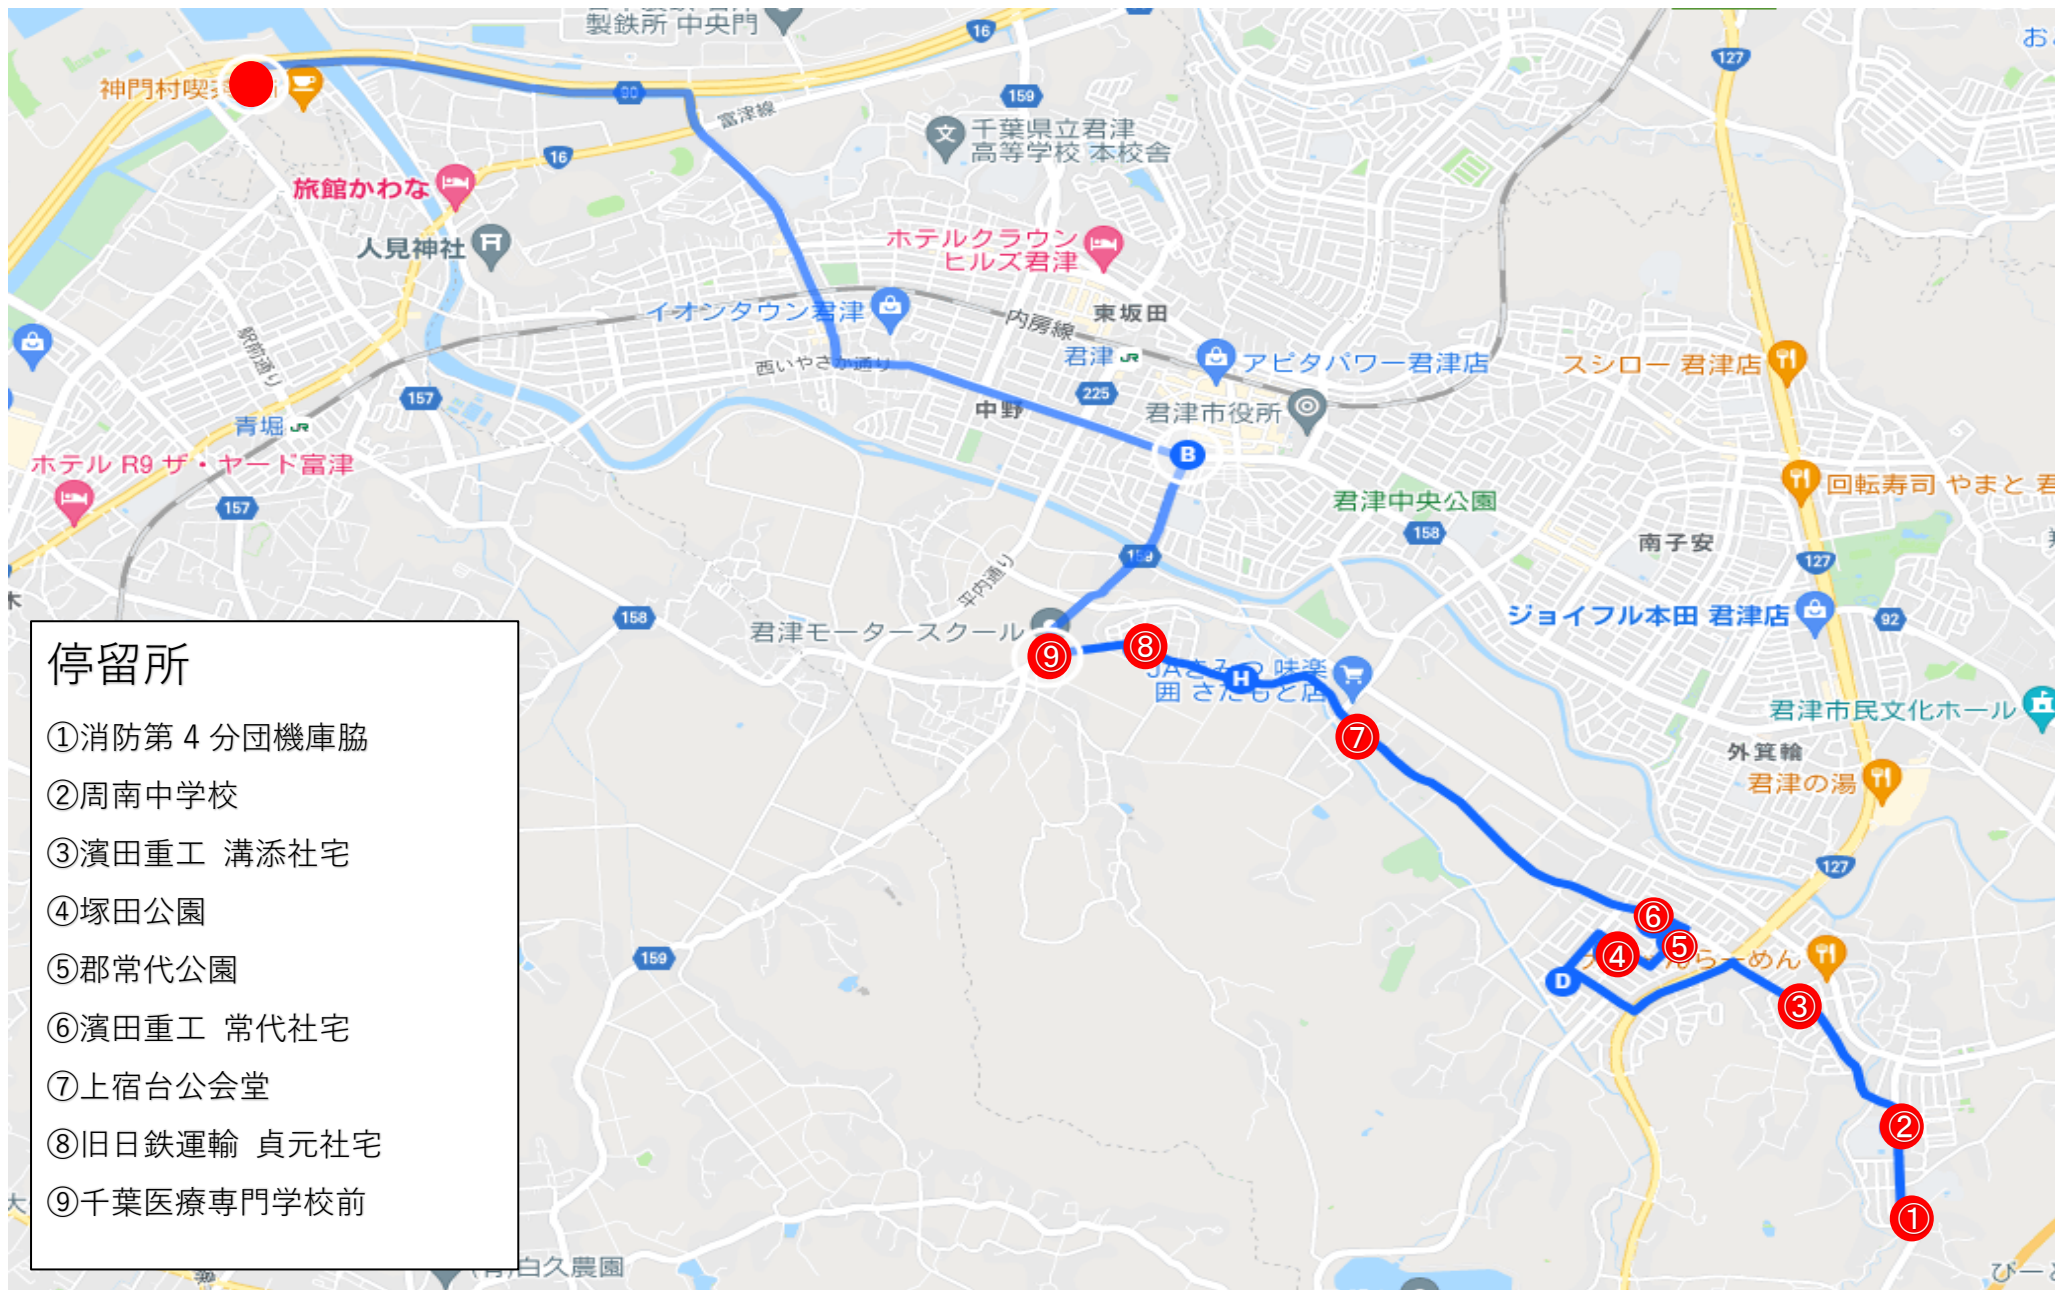

<君津市>D 路線(周南・常代・貞元方面)

水曜日 / 土曜日 (A5、C5時間帯)

<君津市>D 路線(周南・常代・郡・貞元方面)

木曜日

停留所

- ①宮下バス停
- ②消防第4分団機庫脇
- ③周南中学校
- ④濱田重工 溝添社宅
- ⑤濱田重工 常代社宅
- ⑥上宿台公会堂
- ⑦旧日鉄運輸 貞元社宅
- ⑧千葉医療専門学校前
- ⑨中野歯科クリニック

<君津市>D 路線 (周南・常代・郡・貞元方面)

土曜日 (B5時間帯)

- ### 停留所
- ①宮下バス停
 - ②消防第4分団機庫脇
 - ③周南中学校
 - ④濱田重工 溝添社宅
 - ⑤郡二丁目
 - ⑥あいあいハイム
 - ⑦塚田公園
 - ⑧郡常代公園
 - ⑨濱田重工 常代社宅
 - ⑩上宿台公会堂
 - ⑪旧日鉄運輸 貞元社宅
 - ⑫千葉医療専門学校前

君津市（D路線） 周南・常代・郡・貞元方面																
停留所「送りは迎えの道路反対側」			水曜日				木曜日				土曜日		土曜日		土曜日	
			Cコース (16:30~17:30)		Dコース (17:30~18:30)		Cコース (16:30~17:30)		Dコース (17:30~18:30)		Aコース (14:30~15:30)		Bコース (15:30~16:30)		Cコース (16:30~17:30)	
No.	コード	停留所名	迎え↓	送り↑	迎え↓	送り↑	迎え↓	送り↑	迎え↓	送り↑	迎え↓	送り↑	迎え↓	送り↑	迎え↓	送り↑
1	D00	宮下バス停	↓	↓	↓	↓	15:29	18:26	16:39	19:16	↓	↓	14:31	17:43	↓	↓
2	D01	消防第4分団機庫脇	15:38	18:17	16:38	19:17	15:32	18:23	16:42	19:13	13:38	16:32	14:34	17:40	15:28	18:17
3	D02	周南中学校	15:39	18:16	16:39	19:16	15:33	18:22	16:43	19:12	13:39	16:31	14:35	17:39	15:29	18:16
4	D03	濱田重工 溝添社宅	15:41	18:14	16:41	19:14	15:35	18:20	16:45	19:10	13:41	16:29	14:37	17:37	15:31	18:14
5	D10	郡二丁目	↓	↓	↓	↓	↓	↓	↓	↓	↓	↓	14:42	17:32	↓	↓
6	D11	あいあいハイム前	↓	↓	↓	↓	↓	↓	↓	↓	↓	↓	14:42	17:32	↓	↓
7	D12	塚田公園	15:46	18:09	16:46	19:09	↓	↓	↓	↓	13:46	16:24	14:43	17:31	15:36	18:09
8	D13	郡常代公園	15:47	18:08	16:47	19:08	↓	↓	↓	↓	13:47	16:23	14:44	17:30	15:37	18:08
9	D04	濱田重工 常代社宅	15:49	18:06	16:49	19:06	15:39	18:16	16:49	19:06	13:49	16:21	14:45	17:29	15:39	18:06
10	D05	上宿台公会堂	15:52	18:03	16:52	19:03	15:41	18:14	16:51	19:04	13:52	16:18	14:47	17:27	15:42	18:03
11	D06	旧日鉄運輸 貞元社宅	15:54	18:01	16:54	19:01	15:44	18:11	16:54	19:01	13:54	16:16	14:50	17:24	15:44	18:01
12	D07	千葉医療専門学校前	15:55	18:00	16:55	19:00	15:45	18:10	16:55	19:01	13:55	16:15	14:51	17:23	15:45	18:00
13	D09	中野歯科クリニック	↓	↓	↓	↓	15:49	18:06	16:59	18:56	↓	↓	↓	↓	↓	↓
君津メディカルスポーツセンター			16:10	17:40	17:10	18:40	16:00	17:45	17:10	18:40	14:10	16:00	15:14	17:00	16:00	17:40