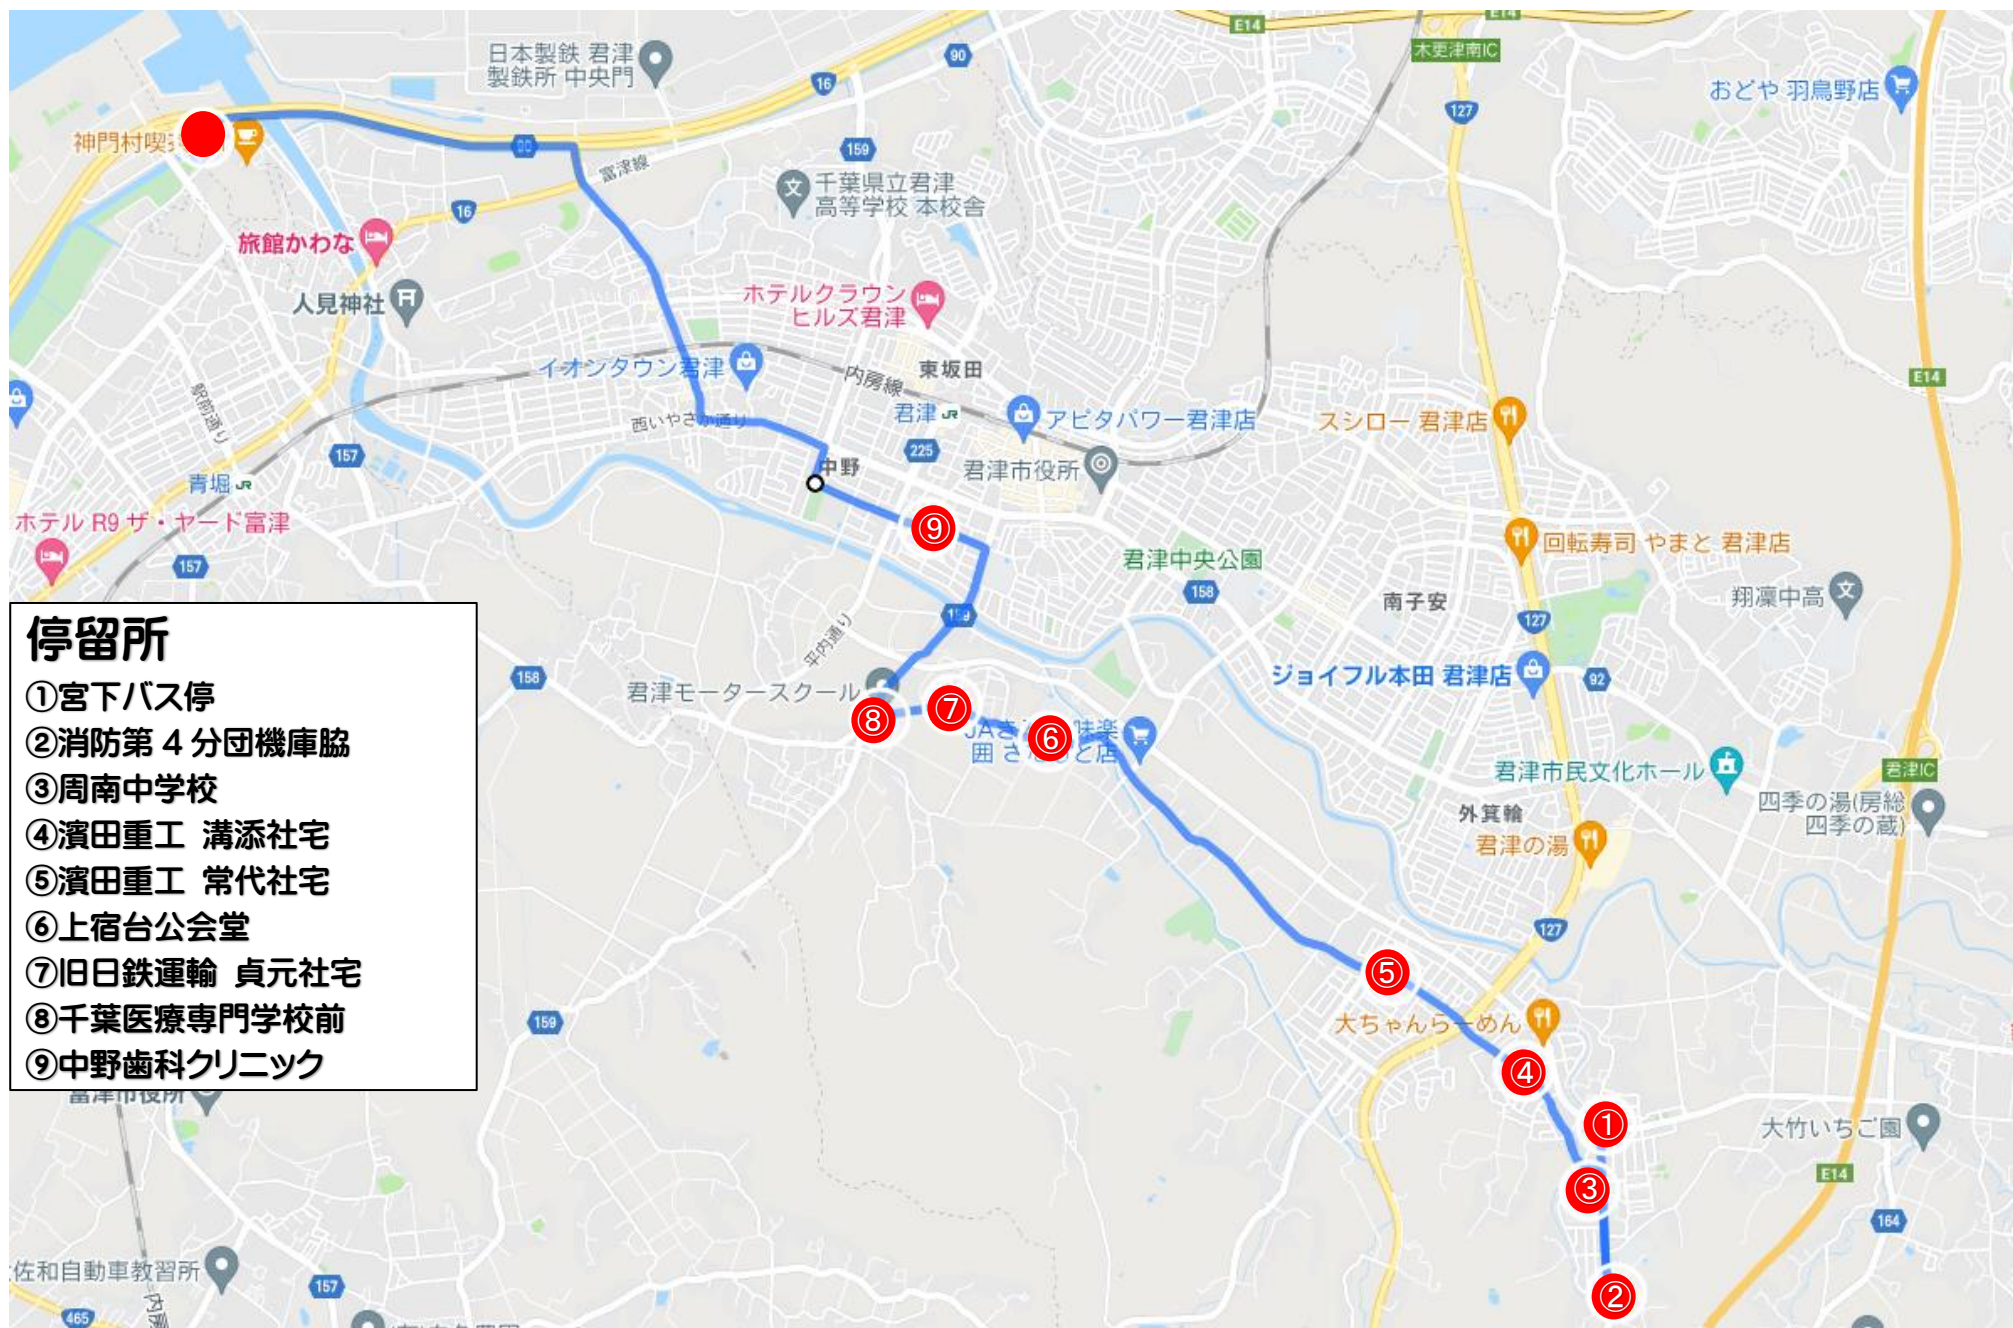

# <君津市>D 路線(周南・常代・貞元方面)

水曜日

# <君津市>D 路線(周南・常代・郡・貞元方面)

木曜日

- ### 停留所
- ①宮下バス停
  - ②消防第4分団機庫脇
  - ③周南中学校
  - ④濱田重工 溝添社宅
  - ⑤濱田重工 常代社宅
  - ⑥上宿台公会堂
  - ⑦旧日鉄運輸 貞元社宅
  - ⑧千葉医療専門学校前
  - ⑨中野歯科クリニック

# <君津市>D 路線 (周南・常代・郡・貞元方面)

土曜日

## 君津市（D路線） 周南・常代・郡・貞元方面

停 留 所「送りは迎への道路反対側」			水曜日				木曜日				土曜日	
			Cコース (16:30~17:30)		Dコース (17:30~18:30)		Cコース (16:30~17:30)		Dコース (17:30~18:30)		Bコース (15:30~16:30)	
No.	コード	停留所名	迎え↓	送り↑	迎え↓	送り↑	迎え↓	送り↑	迎え↓	送り↑	迎え↓	送り↑
1	D00	宮下バス停					15:29	18:26	16:39	19:16	14:31	17:43
2	D01	消防第4分団機庫脇	15:38	18:17	16:38	19:17	15:32	18:23	16:42	19:13	14:34	17:40
3	D02	周南中学校	15:39	18:16	16:39	19:16	15:33	18:22	16:43	19:12	14:35	17:39
4	D03	濱田重工 溝添社宅	15:41	18:14	16:41	19:14	15:35	18:20	16:45	19:10	14:37	17:37
5	D10	郡二丁目	↓	↓	↓	↓	↓	↓	↓	↓	14:42	17:32
6	D11	あいあいハイム前	↓	↓	↓	↓	↓	↓	↓	↓	14:42	17:32
7	D12	塚田公園	15:46	18:09	16:46	19:09	↓	↓	↓	↓	14:43	17:31
8	D13	郡常代公園	15:47	18:08	16:47	19:08	↓	↓	↓	↓	14:44	17:30
9	D04	濱田重工 常代社宅	15:49	18:06	16:49	19:06	15:39	18:16	16:49	19:06	14:45	17:29
10	D05	上宿台公会堂	15:52	18:03	16:52	19:03	15:41	18:14	16:51	19:04	14:47	17:27
11	D06	旧日鉄運輸 貞元社宅	15:54	18:01	16:54	19:01	15:44	18:11	16:54	19:01	14:50	17:24
12	D07	千葉医療専門学校前	15:55	18:00	16:55	19:00	15:45	18:10	16:55	19:01	14:51	17:23
13	D09	中野歯科クリニック	↓	↓	↓	↓	15:49	18:06	16:59	18:56	↓	↓
君津メディカルスポーツセンター			16:10	17:40	17:10	18:40	16:00	17:45	17:10	18:40	15:14	17:00