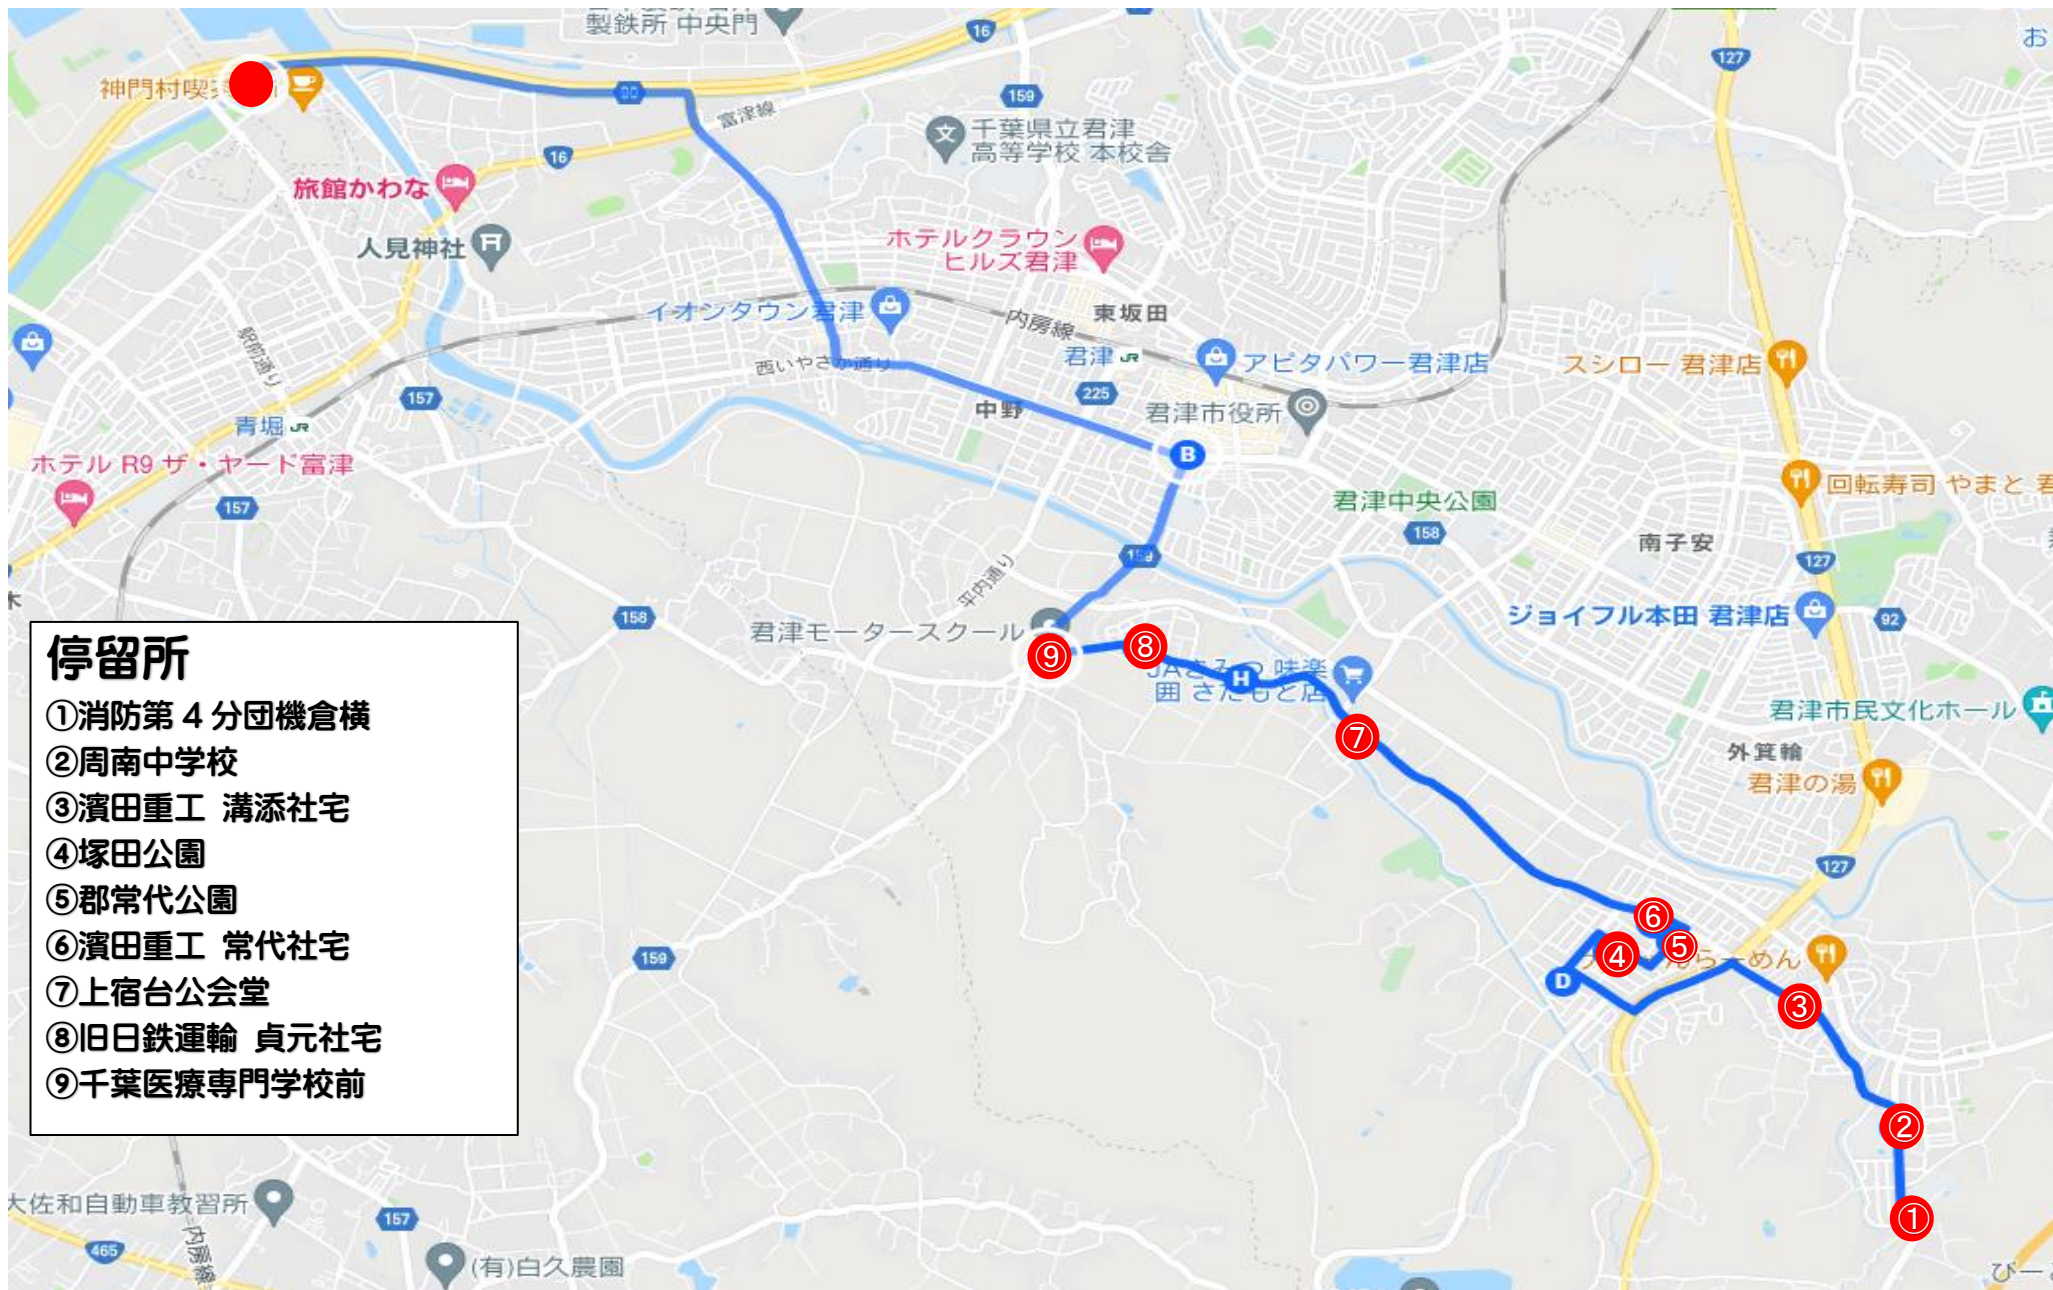

# <君津市>D 路線(周南・常代・貞元方面)

水曜日

# <君津市>D 路線(周南・常代・郡・貞元方面)

木曜日

- ### 停留所
- ①宮下バス停
  - ②消防第4分団機庫脇
  - ③周南中学校
  - ④濱田重工 溝添社宅
  - ⑤濱田重工 常代社宅
  - ⑥上宿台公会堂
  - ⑦旧日鉄運輸 貞元社宅
  - ⑧千葉医療専門学校前
  - ⑨中野歯科クリニック

# <君津市>D 路線 (周南・常代・郡・貞元方面)

土曜日

## 君津市（D路線） 周南・常代・郡・貞元方面

停 留 所「送りは迎への道路反対側」			水曜日				木曜日				土曜日	
			Cコース (16:30~17:30)		Dコース (17:30~18:30)		Cコース (16:30~17:30)		Dコース (17:30~18:30)		Bコース (15:30~16:30)	
No.	コード	停留所名	迎え↓	送り↑	迎え↓	送り↑	迎え↓	送り↑	迎え↓	送り↑	迎え↓	送り↑
1	D00	宮下バス停					15:29	18:26	16:39	19:16	14:31	17:43
2	D01	消防第4分団機庫脇	15:38	18:17	16:38	19:17	15:32	18:23	16:42	19:13	14:34	17:40
3	D02	周南中学校	15:39	18:16	16:39	19:16	15:33	18:22	16:43	19:12	14:35	17:39
4	D03	濱田重工 溝添社宅	15:41	18:14	16:41	19:14	15:35	18:20	16:45	19:10	14:37	17:37
5	D10	郡二丁目	↓	↓	↓	↓	↓	↓	↓	↓	14:42	17:32
6	D11	あいあいハイム前	↓	↓	↓	↓	↓	↓	↓	↓	14:42	17:32
7	D12	塚田公園	15:46	18:09	16:46	19:09	↓	↓	↓	↓	14:43	17:31
8	D13	郡常代公園	15:47	18:08	16:47	19:08	↓	↓	↓	↓	14:44	17:30
9	D04	濱田重工 常代社宅	15:49	18:06	16:49	19:06	15:39	18:16	16:49	19:06	14:45	17:29
10	D05	上宿台公会堂	15:52	18:03	16:52	19:03	15:41	18:14	16:51	19:04	14:47	17:27
11	D06	旧日鉄運輸 貞元社宅	15:54	18:01	16:54	19:01	15:44	18:11	16:54	19:01	14:50	17:24
12	D07	千葉医療専門学校前	15:55	18:00	16:55	19:00	15:45	18:10	16:55	19:01	14:51	17:23
13	D09	中野歯科クリニック	↓	↓	↓	↓	15:49	18:06	16:59	18:56	↓	↓
君津メディカルスポーツセンター			16:10	17:40	17:10	18:40	16:00	17:45	17:10	18:40	15:14	17:00