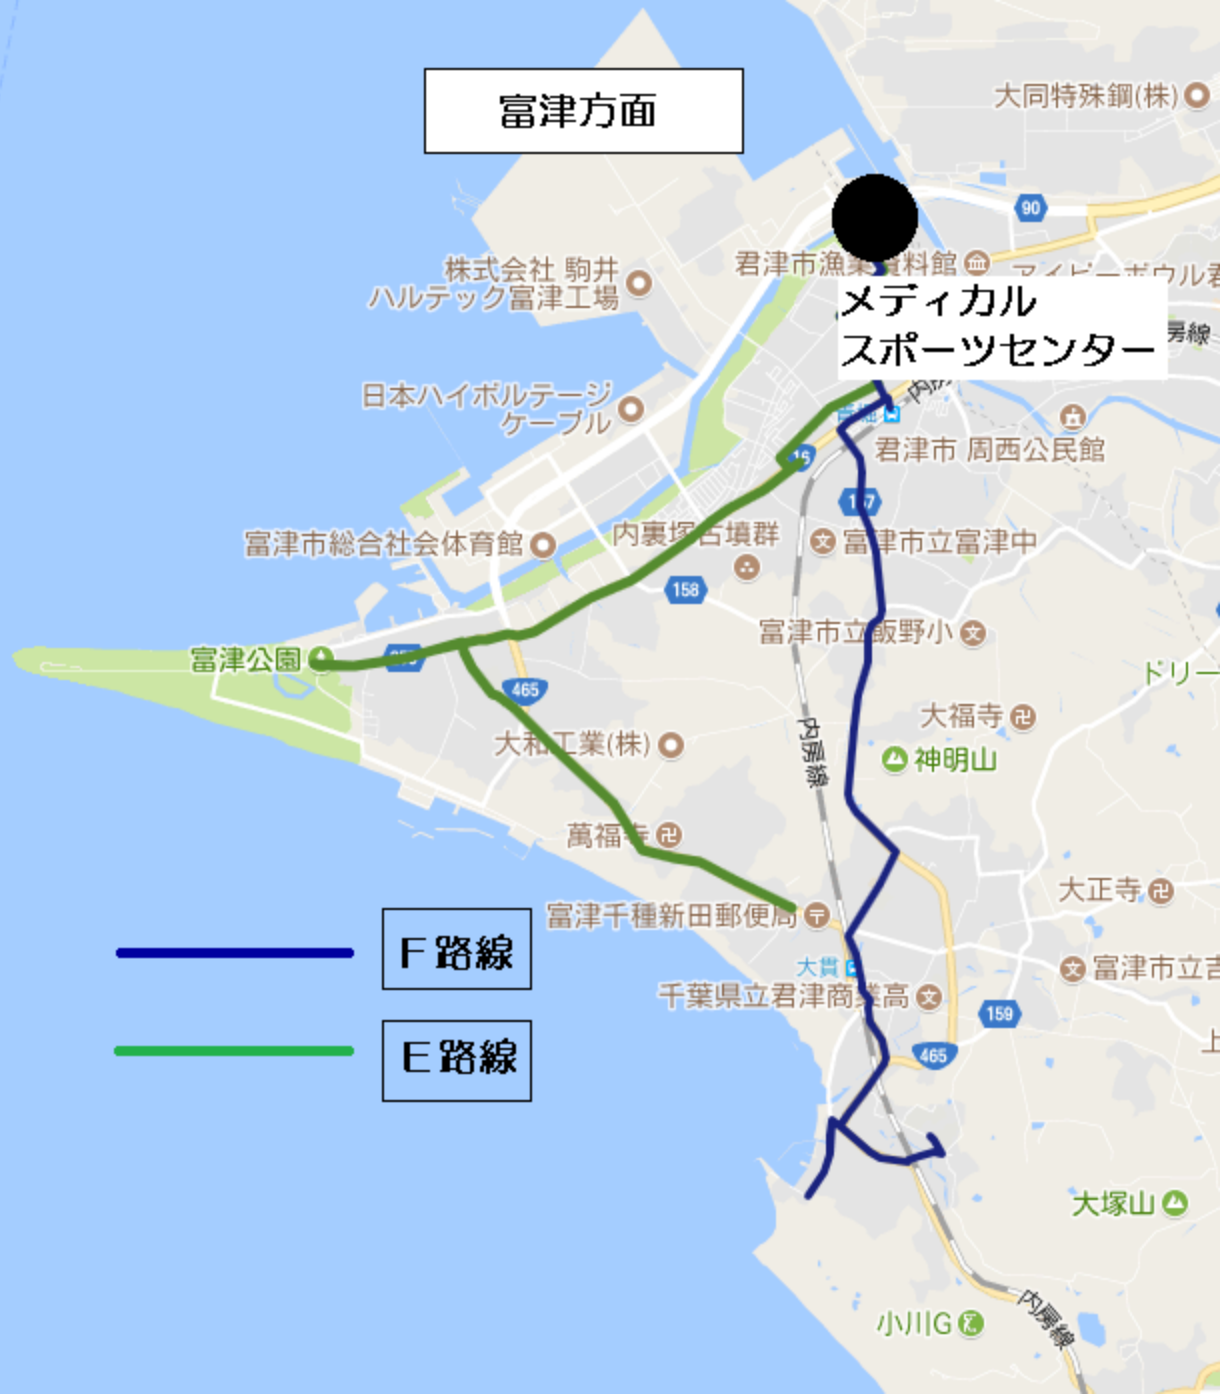

富津方面

メディカル  
スポーツセンター

F 路線

E 路線

富津市F路線 大貫・下飯野・大堀方面 (火、金曜日運行)

停留所 「送りは迎えの道路反対側」		Cコース (16:30~17:30)		Dコース (17:30~18:30)	
		迎え↓	送り↑	迎え↓	送り↑
0	大貫小学校裏門前	15:40	18:16	16:40	19:18
1	神明神社 浜島居 前	15:49	18:07	16:49	19:09
2	千葉信用金庫 大佐和支店	15:52	18:04	16:52	19:07
3	榎本家具店	15:52	18:04	16:52	19:06
4	久野燃料店	15:53	18:03	16:53	19:05
5	あたご電機商会横	15:55	18:01	16:55	19:02
6	黒田精工(株)西門 前	15:56	17:59	16:56	19:00
7	大佐和自動車教習所 向い	15:57	17:58	16:57	18:59
8	三ツ池バス停 (小島建設)	15:58	17:57	16:58	18:58
9	下飯野公民館 入り口	15:59	17:56	16:59	18:57
10	さくらクリニック	16:00	17:55	17:00	18:55
11	ヤマト運輸 富津宅急便センタ	16:01	17:54	17:01	18:54
12	ビジネスホテル新栄	16:01	17:53	17:01	18:53
13	(有)石井電化センター	16:03	17:53	17:03	18:53
14	JR青堀駅	16:05	17:51	17:05	18:51
15					
16					
17					
18					
19					
20					
21					
22					
23					
君津メディカルスポーツセンター		16:10	17:45	17:10	18:45

富津市E路線 千種新田・川名・富津・大堀方面 (水曜日運行)

停留所 「送りは迎いの道路反対側」		Cコース (16:30~17:30)		Dコース (17:30~18:30)	
		迎え↓	送り↑	迎え↓	送り↑
1	中央病院 大佐和分院	15:43	18:12	16:43	19:12
2	旅館 若 武	15:44	18:11	16:44	19:11
3	兼光刃物店	15:44	18:11	16:44	19:11
4	日東バス 篠部バス停	15:45	18:10	16:45	19:10
5	消防団1-2	15:46	18:09	16:46	19:09
6	中華料理 雲 龍	15:48	18:07	16:48	19:07
7	富津岬郵便局向い	15:49	18:06	16:49	19:06
8	新町公民館	15:53	18:02	16:53	19:02
9	大定向い	15:53	18:02	16:53	19:02
10	高山商店	15:53	18:01	16:53	19:01
11	千葉信用金庫 富津南出張所	15:54	18:01	16:54	19:01
12	東福寺	15:55	18:00	16:55	19:00
13	東予商事向かい	15:58	17:57	16:58	18:57
14	消防団3-1 向い	16:00	17:55	17:00	18:55
15	一角金物店横(本店)	16:00	17:54	17:00	18:54
16	山久材木店	16:01	17:54	17:01	18:54
17	大堀5号公園向い	16:02	17:53	17:02	18:53
18	リッチ美容室	16:03	17:52	17:03	18:52
19	大堀3号公園(間瀬歯科横)	16:04	17:51	17:04	18:51
20	ほっともっと富津大堀店	16:05	17:50	17:05	18:50
21	大堀2号公園(パチンコジャポ 方面)	16:06	17:49	17:06	18:49
君津メディカルスポーツセンター		16:10	17:45	17:10	18:45